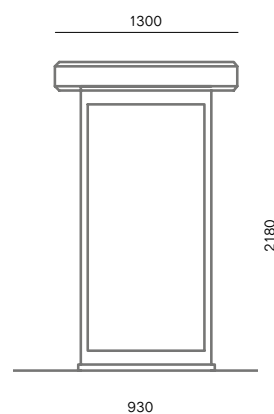

Info stup 906

Konstrukcija

Cinčani čelik u boji antracit (RAL 7016 odnosno druga boja po izboru) ili inox AISI 304

Temeljenje

Na betonski temelj sukladno dokumentaciji proizvođača

Rasvjeta

Pozadinska, fluo

Opcije

Krovna kapa omogućuje isticanje natpisa, halogeni reflektori osvjetljavaju plakatnu površinu noću

Info stup 906

konstrukcija	šifra
antracit RAL 7016 ili po izboru	906 101
inox AISI 304	906 102