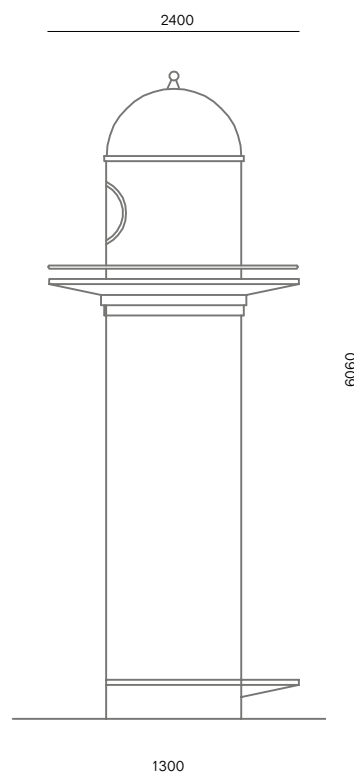

Višenamjenski stup 916 infaro

izvedba	šifra
antracit RAL 7016 ili po zahtjevu	916 101
inox AISI 304	916 102

dodatna oprema

klupa	
kružna sa drvom	916 010
kružna sa egzotičnim drvom	916 011
kružna inox AISI 304	916 012

sat	
digitalni jednostrani, LED*	916 041
digitalni dvostrani, LED*	916 042
analogni jednostrani**	916 043
analogni dvostrani**	916 043

ostale opcije	
vjetrokaz sa stranama svjeta, inox	916 001
priprema za info kiosk, bankomat, ili barometar	916 005
sanitarija u sklopu stupa	916 020
rotaciona izvedba reklamnih vitrina	916 030
krovna kupola	916 003

*sa prikazom datuma i temperature

**posjeduje akumulator i samoregulaciju za prikaz točnog vremena

napomena: postavljanje sata uvjetuje povišenje osnovne izvedbe stupa