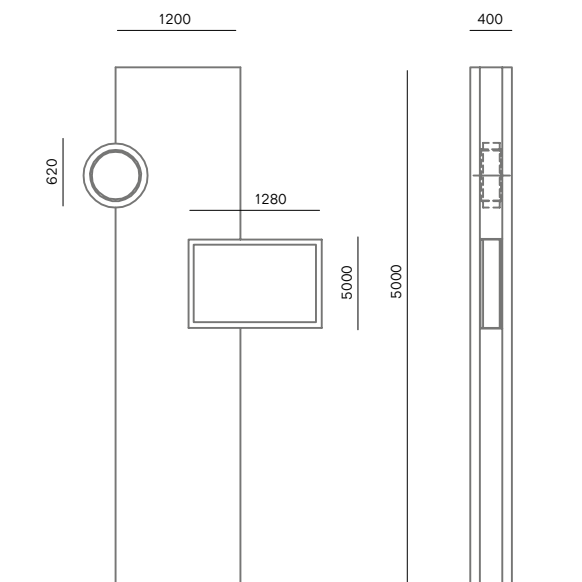

### Opcije

dimenzije plakata  
š x v = 1185 x 1745 mm

### Plakat

Dimenzije plakata š x v = 1185 x 1745 mm