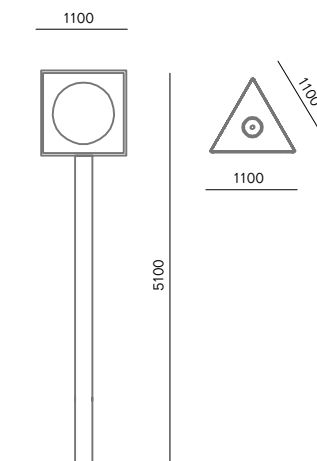

Javni sat 973

Opis

Trostrani osvjetljeni javni sat na stupu

Design

EUROmodul design studio

Konstrukcija

Cinčani čelik u boji antracit (RAL 7016 odnosno druga boja po izboru) ili inox AISI 304

Temeljenje

Ankerima sukladno dokumentaciji proizvođača

Oprema

Sat je moguće nadopuniti sa digitalnim prikazom datuma i temperature, klupom sjedalicama..

Javni sat 973 trostrani

konstrukcija	visina	šifra
antracit RAL 7016 ili po izboru	5100 mm	973 100
inox AISI 304	5100 mm	973 101

dodatna oprema

klupa		
Sjedalica inox AISI 304		970 001
Klupa kružna inox AISI 304		970 002
Sjedalica antracit RAL 7016		970 003
Klupa kružna inox AISI 304		970 004

posuda za otpadke		
vidi gamu ROBUSTUS		

LED display		
prikaz datuma i temperature trostrano		973 013