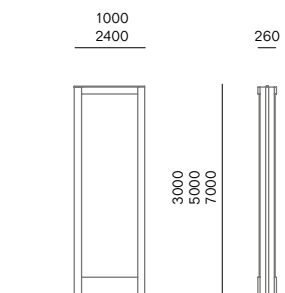

### Info stup 914 totem

izvedba	dimenzije š x v	šifra
	1000 x 3000 mm	914 103
antracit RAL 7016	1000 x 5000 mm	914 105
ili po zahtjevu	1000 x 7000 mm	914 106
	2400 x 7000 mm	914 107
	1000 x 3000 mm	914 113
	1000 x 5000 mm	914 115
inox AISI 304	1000 x 7000 mm	914 116
	2400 x 7000 mm	914 117