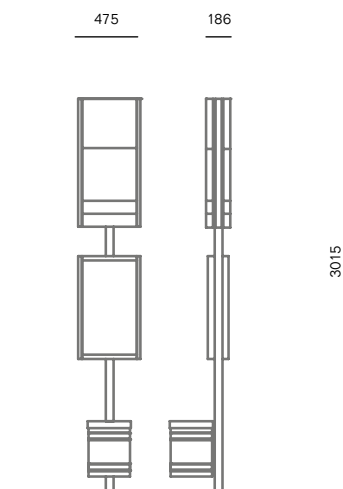

Info stup 912

Konstrukcija

Cinčani čelik u boji antracit (RAL 7016 odnosno druga boja po izboru) ili inox AISI 304

Temeljenje

Na betonski temelj sukladno dokumentaciji proizvođača

Opis

informativni stup za označavanje stajališta sa izmjenjivom vitrinom i mogućnošću postave posude za otpadke

Info stup 912

izvedba	šifra
antracit RAL 7016 ili po zahtjevu	912 101
inox AISI 304	912 102

dodatna oprema

posuda za otpadke

vidi gamu ROBUSTUS