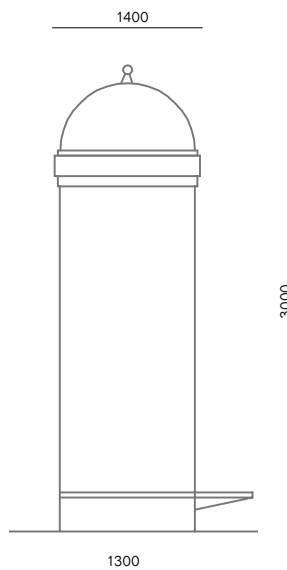

Info stup 917 višenamjenski reklamni

Opis

Osvjetljeni reklamni stup

Design

Karlo Babić, EUROmodul
Design Studio

Konstrukcija

Cinčani čelik u boji antracit
(RAL 7016 odnosno druga
boja po izboru) ili inox AISI
304

Reklamne površine

6 polja standardnih reklamnim
površina (plakata) odnosno,
mogućnost vertikalnog
spajanja površina kako bi se
dobilo 3 površine;
reklamne površine mogu biti
načinjene ROTO - rotacija oko
svoje osi

Plakat

dimenzije plakata
 $\text{š} \times \text{v} = 1185 \times 1745 \text{ mm}$

Temeljenje

Na betonski temelj sukladno
dokumentaciji proizvođača

Rasvjeta

Pozadinska, fluo

Opcije

Postav klupe, integracija
info kioska, bankomata,
barometra, telefona, javne
sanitarije ili nekog drugog
uređaja

stup 917
osnovna
izvedba