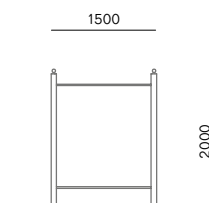

Info ploča 915

izvedba	šifra
antracit RAL 7016 ili po zahtjevu	915 101
inox AISI 304	915 102

◀ totem 914 116
sa pozadinskom rasvjetom
visina 7,0 m
širina 1,0 m

◀ totem 914 115
sa pozadinskom rasvjetom
ispod 3D slova,
i natpisom 'shop'
(individualna izvedba)
visina 5,0 m
širina 1,0 m

▶ 915 101
siva boja
sa natpisom grada