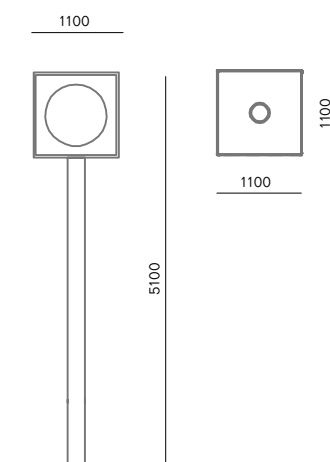

Javni sat 974

Opis

Četverostrani osvjetljeni javni sat na stupu

Design

EUROmodul design studio

Konstrukcija

Cinčani čelik u boji antracit (RAL 7016 odnosno druga boja po izboru) ili inox AISI 304

Temeljenje

Ankerima sukladno dokumentaciji proizvođača

Oprema

Sat je moguće nadopuniti sa digitalnim prikazom datuma i temperature, klupom sjedalicama..

Javni sat 974 četverostrani

konstrukcija	visina	šifra
antracit RAL 7016 ili po izboru	5100 mm	974 100
inox AISI 304	5100 mm	974 101

dodatna oprema

klupa		
Sjedalica inox AISI 304		970 001
Klupa kružna inox AISI 304		970 002
Sjedalica antracit RAL 7016		970 003
Klupa kružna inox AISI 304		970 004

posuda za otpadke

vidi gamu ROBUSTUS

LED display

prikaz datuma i temperature dvostrano	974 012
prikaz datuma i temperature četverostrano	974 014