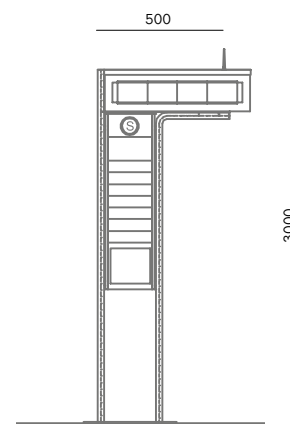

### Opcije

dimenzije plakata  
š x v = 1185 x 1745 mm